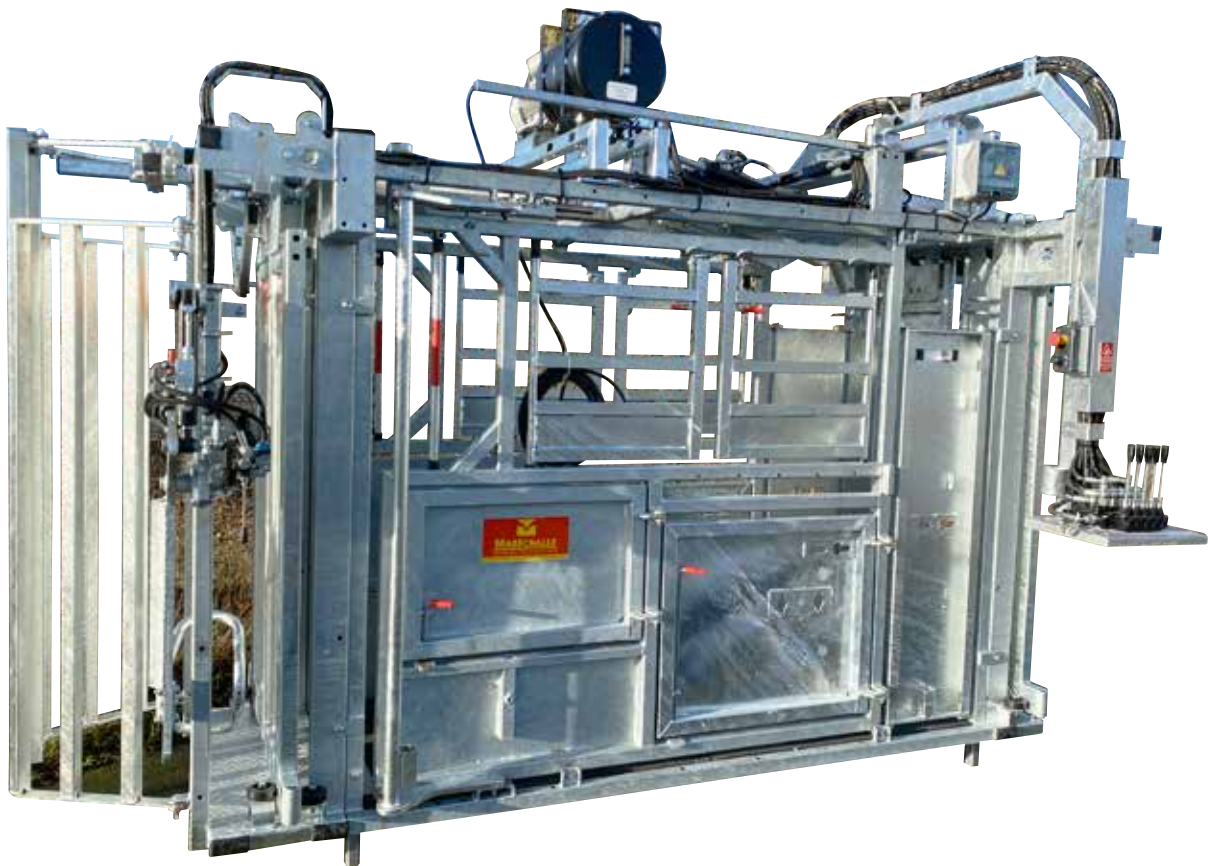

AGRIBEN

attrezzature per la zootecnia

GABBIE MULTIFUNZIONALI

GABBIA MULTIFUNZIONALE - PM 2400

CARATTERISTICHE:

- Porta anteriore a scelta: PM 83, PM 85 oppure PM 80
- 4 porte laterali per un accesso totale all'animale
- **Spostamento** della gabbia **con trattore** permesso dell'attacco 3° punto
- Adatta a **tutte le razze** di animali
- Vendita **verniciata** oppure **zincata a caldo**

- **Protezioni dai calci** dell'animale
- Operatività e cure in **totale sicurezza**
- **Rapida operatività**

GABBIA MULTIFUNZIONALE - PM 2810

CARATTERISTICHE:

- La gabbia può essere equipaggiata per **comandi manuali** o con **sistema idraulico con centralina**
- **Porta anteriore PM 97** (consigliata per la vaccinazione nasale)
- **Alza testa** manuale o idraulico, necessario per la vaccinazione nasale
- **Pareti variabili** per tutta la lunghezza dell'animale (tra 40 e 82 cm)
- **Tappeto in gomma** di serie
- Accesso al collo dell'animale nella parte anteriore della gabbia per la vaccinazione
- **Porte superiori** reversibili
- **Porte inferiori** per l'accesso alle gambe e alle mammelle
- **Barra anti-rinculo** e **barra anti-calcio**
- **Immobilizzazione totale** dell'animale
- **Sicurezza dell'operatore** (un animale ben contenuto è un animale più calmo)
- **Ottimizzazione dei tempi** impiegati per la cura dell'animale
- La gabbia può essere **verniciata** oppure **zincata a caldo**

Gabbia multifunzionale PM 2805 (senza porte laterali per ispezione animale)

Versione: **Manuale o Idraulica**

PORTA AUTOMATICA - PM 97

CARATTERISTICHE:

- **Facile accesso** da tutti i lati sul davanti
- Apertura e chiusura delle ante **rapida e silenziosa**
- Si **adatta automaticamente** all'incollatura dell'animale
- Le dua ante di contenimento (gabbia) mettono in **sicurezza** l'operatore
- Apertura delle dua ante facilitata da un cilindro
- Struttura delle porte completamente chiusa
- Prodotto disponibile sia **verniciato** che **zincato a caldo**