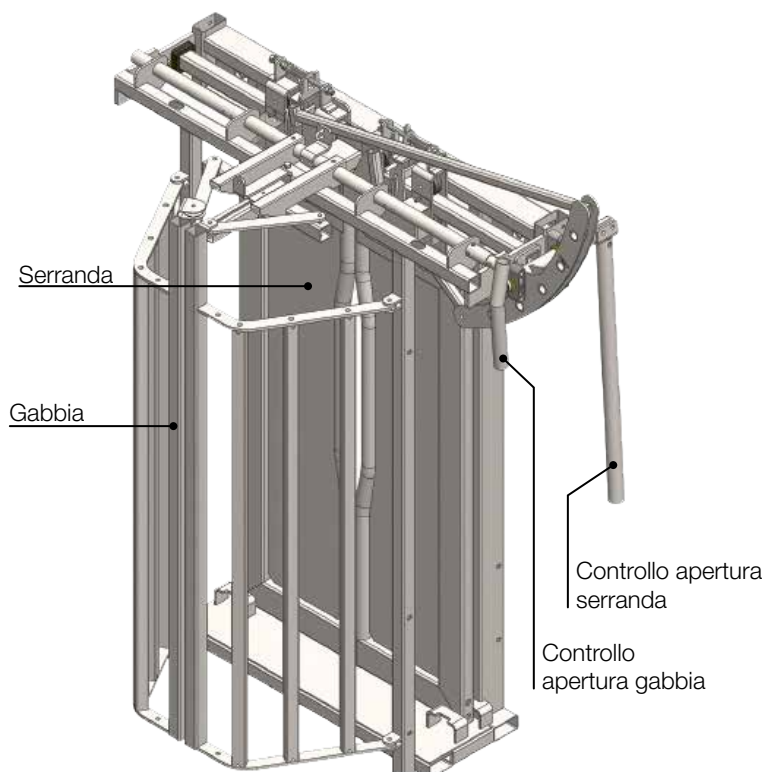

PORTA AUTOMATICA - PM 97

CARATTERISTICHE:

- **Facile accesso** da tutti i lati sul davanti
- Apertura e chiusura delle ante **rapida e silenziosa**
- Si **adatta automaticamente** all'incollatura dell'animale
- Le dua ante di contenimento (gabbia) mettono in **sicurezza** l'operatore
- Apertura delle dua ante facilitata da un cilindro
- Struttura delle porte completamente chiusa
- Prodotto disponibile sia **verniciato** che **zincato a caldo**

ACCESSORI

- **Alza testa** per la vaccinazione nasale
- **Attacchi smontabili** per fissaggio ai piantoni

BENEFICI PER L'OPERATORE:

- Lavoro in sicurezza con una sola persona
- Comandi comodi e semplici
- Sistema di bloccaggio continuo per una maggiore sicurezza

CONFORT PER L'ANIMALE:

- Porta silenziosa
- Rapido rilascio dell'animale, se necessario
- Eliminazione rischio d'infortunio