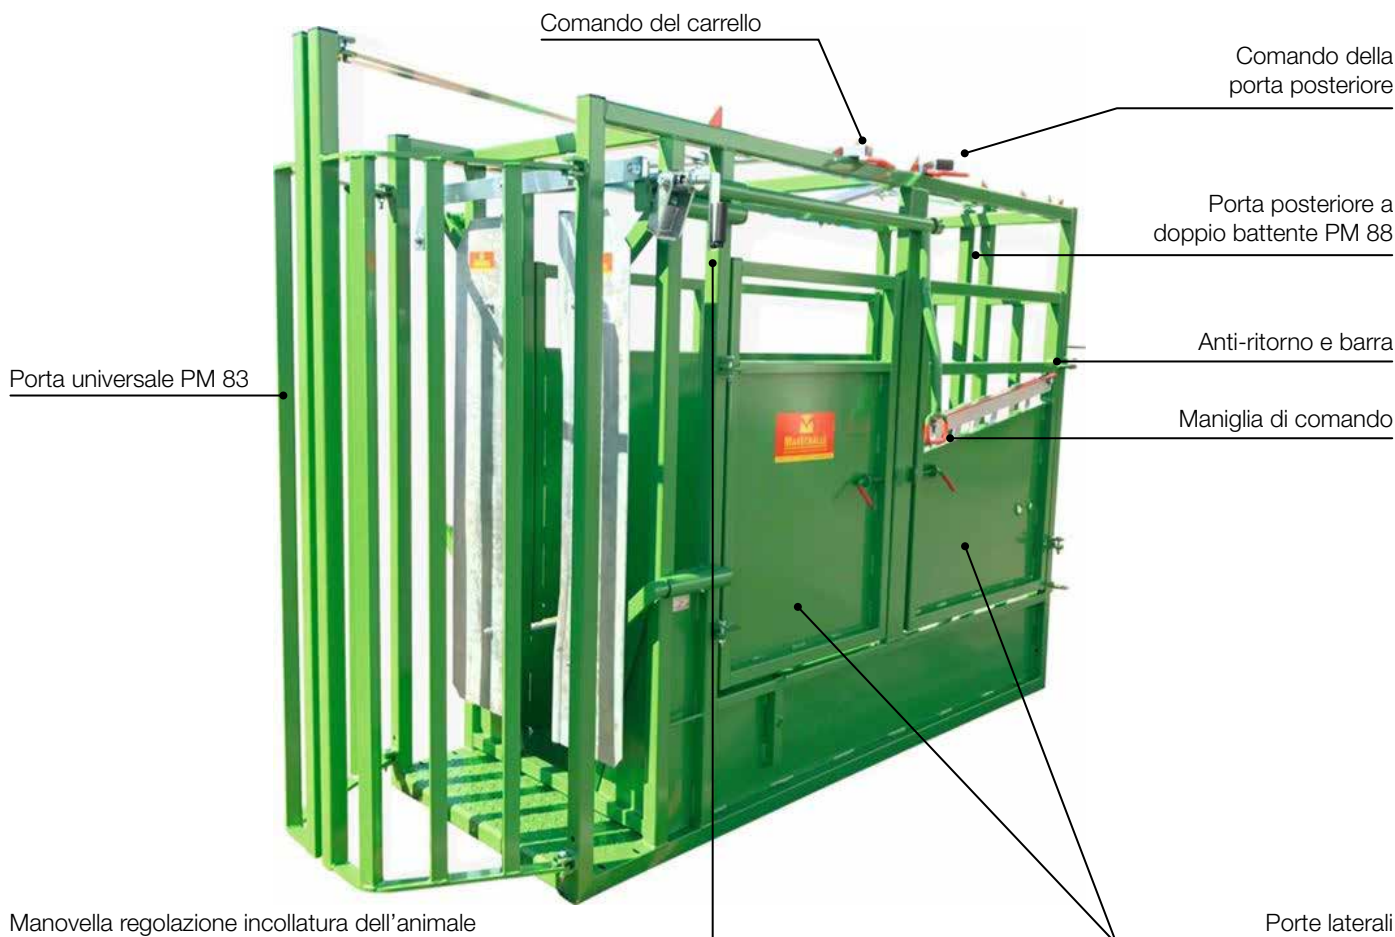

GABBIA MULTIFUNZIONALE - PM 2400

CARATTERISTICHE:

- Porta anteriore a scelta: PM 83, PM 85 oppure PM 80
- 4 porte laterali per un accesso totale all'animale
- **Spostamento** della gabbia **con trattore** permesso dell'attacco 3° punto
- Adatta a **tutte le razze** di animali
- Vendita **verniciata** oppure **zincata a caldo**

DIMENSIONI INTERNE

Lunghezza 240 cm
Larghezza 82 cm
Altezza 170 cm
Peso 550 Kg

CONFORT PER L'ANIMALE:

- Buona e **facile manutenzione** dell'animale
- **Sicurezza e benessere** dell'animale

BENEFICI PER L'OPERATORE:

- **Protezioni dai calci** dell'animale
- Operatività e cure in **totale sicurezza**
- **Rapida operatività**